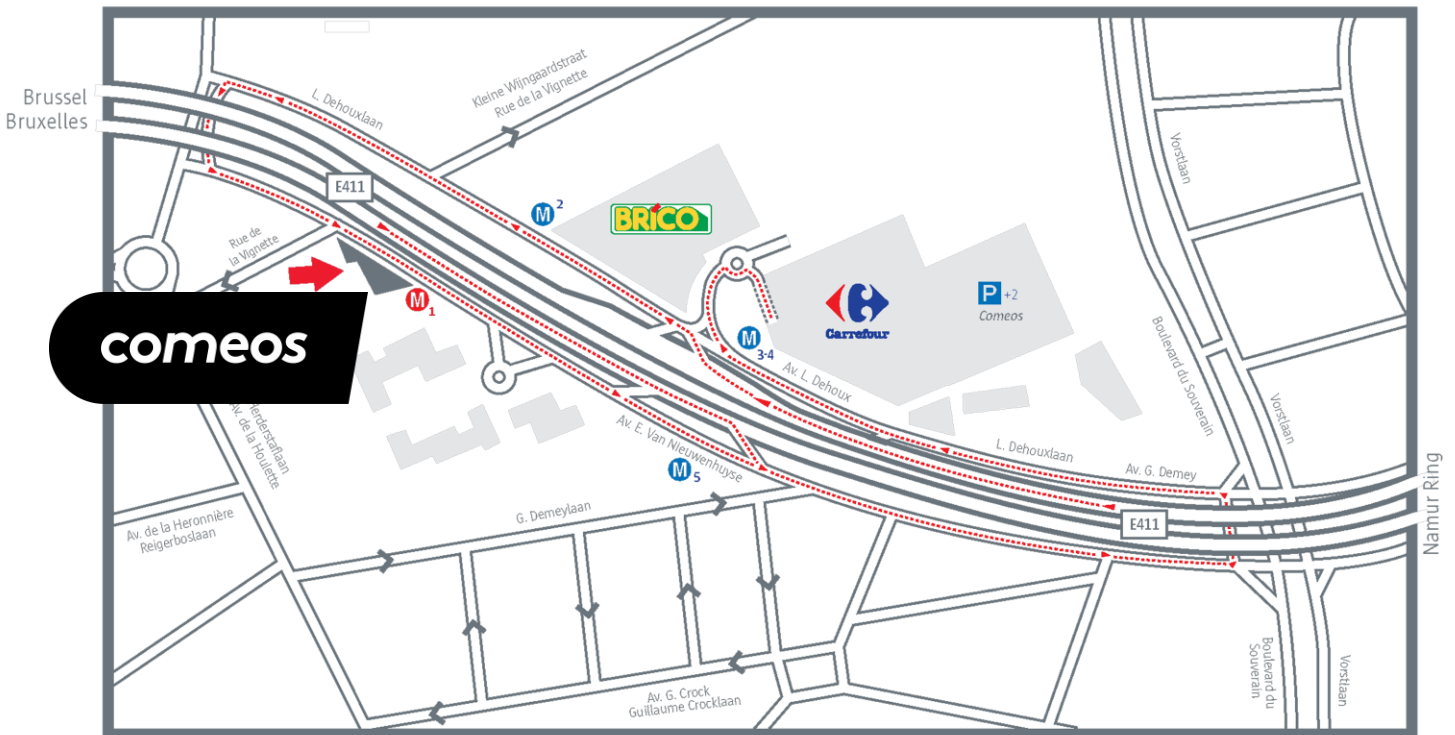

Avenue Edmond Van Nieuwenhuyse 8,  
1160 Bruxelles

- M** - ligne 5, Hermann-Debroux
- station Demy, sortie rue de la Vignette **M1**
- E411** - venant du centre: 1ère sortie, Auderghem
- venant du ring: 2ième sortie, Watermael centre
- P** - parking Carrefour (+ 2)

..... parking route à suivre  
(venant de l'E411)

- du parking vers Comeos:  
passage souterrain station métro
- M2** vers **M1** ou **M3-4** vers **M5**

Edmond Van Nieuwenhuyselaan 8,  
1160 Brussel

- M** - lijn 5, Hermann-Debroux
- station Demy, uitgang Kleine Wijngaardstraat **M1**
- E411** - komende van het centrum: 1e uitrit, Oudergem
- komende van de ring: 2e uitrit, Watermaal centrum
- P** - parking Carrefour (+ 2),

..... te volgen weg naar parking  
(komende van de E411)

- van de parking naar Comeos:  
ondergronds via metrostation
- M2** naar **M1** of **M3-4** naar **M5**

**Comeos vzw/asbl**

8 Avenue E. Van Nieuwenhuyselaan  
1160 Brussel • Bruxelles